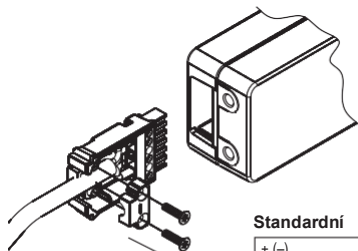

Síly a rychlosti chodu

Všechny síly + cca. 20 % rezerva na vypnutí (krátkodobě)

Ochrana při zavírání

Pohon je vybaven aktivní ochranou zavírací hrany. Při zatížení 3. a 2. oblasti zavírání řetěz pohonu zastaví a vrací zpět. Nebudou-li tři pokusy o uzavření úspěšné, řetěz pohonu se v této poloze zastaví. Navíc je pohon vybaven pasivní ochranou. Ve 2. a 1. oblasti zavírání zpomaluje rychlost vysunu na 5 mm/s.

Na bočních zavíracích hranách může vzniknout mnohem silnější přítlak.

Napájecí kabel

Standardní

bílá (WH) hnědá (BN)

Způsob napojení

Jednotný pohon

Dva pohony

Způsob a směr otevírání oken