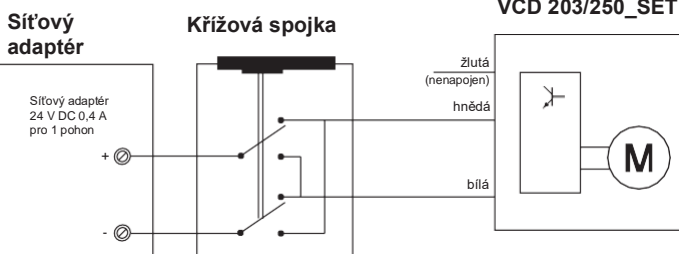

Na bočních zavíracích hranách může vzniknout mnohem silnější přítlak.

Napájecí kabel

Standardní

bílá (WH) hnědá (BN)

Způsob napojení

Jednotný pohon

Dva pohony

Způsob a směr otevírání oken

Otvírávé okno,
otevírané dovnitř

Sklopěcí okno,
otevírané dovnitř

Sklopné okno, otevírané
dovnitř

Střešní okno, otevírané
zespoda

Otvírávé okno,
otevírané ven

Sklopěcí okno,
otevírané ven

Sklopné okno, otevírané
ven