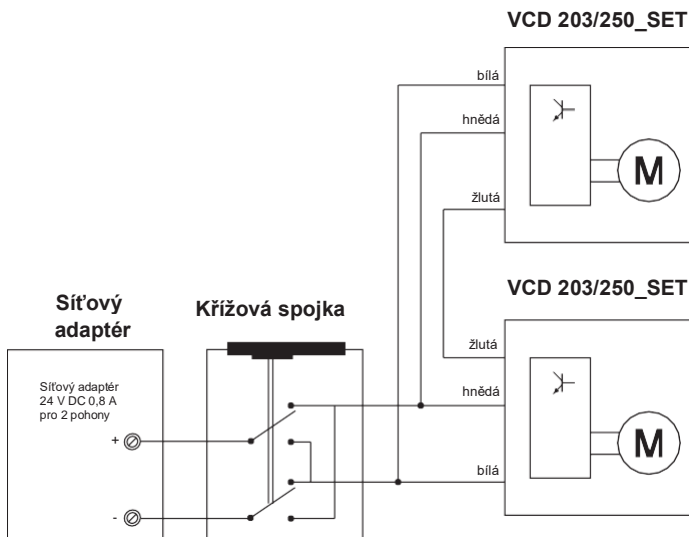

Síly a rychlosti chodu

Všechny síly + cca. 20 % rezerva na vypnutí (krátkodobě)

Ochrana při zavírání

Pohon je vybaven aktivní ochranou zavírací hrany. Při zatížení 3. a 2. oblasti zavírání řetěz pohonu zastaví a vrací zpět. Nebudou-li tři pokusy o uzavření úspěšné, řetěz pohonu se v této poloze zastaví. Navíc je pohon vybaven pasivní ochranou. Ve 2. a 1. oblasti zavírání zpomaluje rychlost vysunu na 5 mm/s.

Na bočních zavíracích hranách může vzniknout mnohem silnější přítlak.

Napájecí kabel

Standardní

bílá (WH) hnědá (BN)

Způsob napojení

Jednotný pohon

Dva pohony

Způsob a směr otevírání oken

Otvírávé okno,
otevírané dovnitř

Sklopěcí okno,
otevírané dovnitř

Sklopné okno, otevírané
dovnitř

Střešní okno, otevírané
zespoda

Otvírávé okno,
otevírané ven

Sklopěcí okno,
otevírané ven

Sklopné okno, otevírané
ven