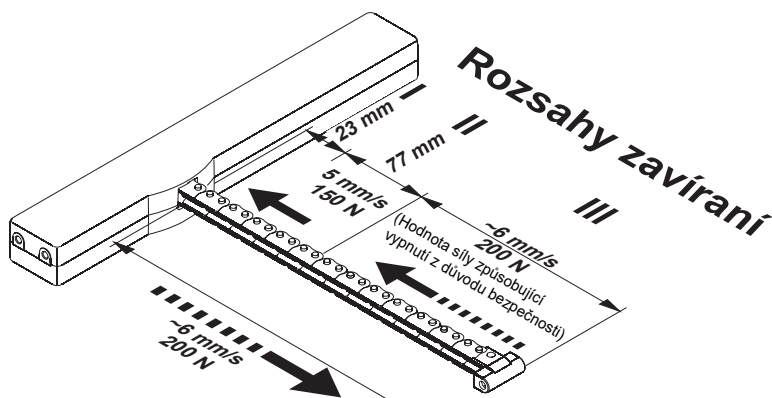

Technické parametry

Napájení	24 V DC / $\pm 20\%$ / 0,35 A
Hnací síla	200 N
Tažná síla	200 N
Blokující síla	2000 N
Životnost	20 000 dvojitého vysouvání
Rychlost otevírání	6 mm/s
Rychlost uzavírání	6 mm/s
Ochranný stupeň	IP 30
Hladina hluku	LpA ≤ 70 dB(A)
Rozsah teplot	0°C ... +60°C
Kryt	Zinkový tlakový hliníkový odlitek
Povrch	Nastříkaný práškovou barvou
Vodič	Kabel PVC s délkou 2,5 m
Š × V × H	300 × 30 × 47 mm
Hmotnost:	1,40 kg

Síly a rychlosti chodu