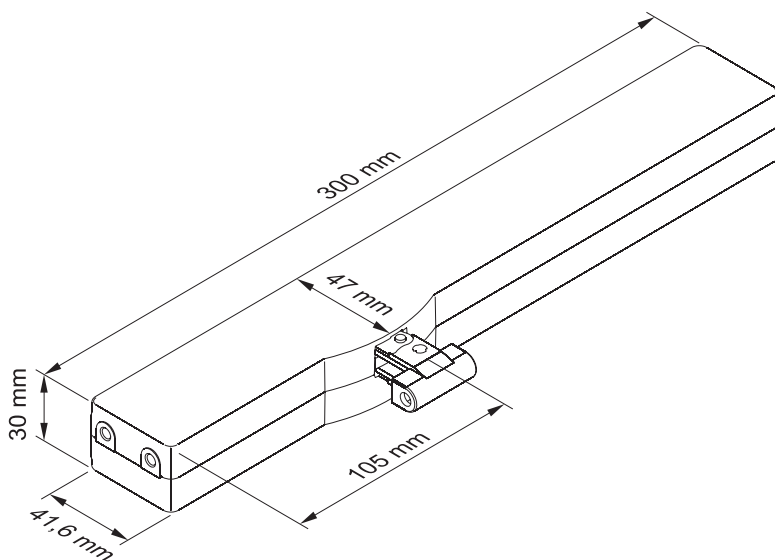

D+H Polska sp. z o.o., ul. Polanowicka Północna 8, 51-180 Wrocław, Polsko. www.dhpolska.pl

Technické parametry

Napájení	24 V DC / $\pm 20\%$ / 0,35 A
Hnací síla	200 N
Tažná síla	200 N
Blokující síla	2000 N
Životnost	20 000 dvojitého vysouvání
Rychlost otevírání	6 mm/s
Rychlost uzavírání	6 mm/s
Ochranný stupeň	IP 30
Hladina hluku	LpA ≤ 70 dB(A)
Rozsah teplot	0°C ... +60°C
Kryt	Zinkový tlakový hliníkový odlitek
Povrch	Nastříkaný práškovou barvou
Vodič	Kabel PVC s délkou 2,5 m
Š × V × H	300 × 30 × 47 mm
Hmotnost:	1,40 kg

Střešní okno, otevírané
zespodu

Rozměry

www.dhpolska.pl