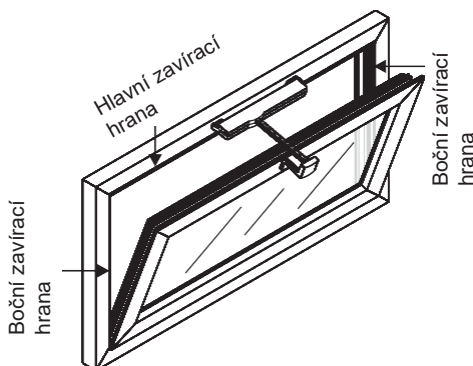

Ochrana při zavírání

Pohon je vybaven aktivní ochranou zavírací hrany. Při zatížení 3. a 2. oblasti zavírání řetěz pohonu zastaví a vrací zpět. Nebudou-li tři pokusy o uzavření úspěšné, řetěz pohonu se v této poloze zastaví. Navíc je pohon vybaven pasivní ochranou. Ve 2. a 1. oblasti zavírání zpomaluje rychlost vysunu na 5 mm/s.

Na bočních zavíracích hranách může vzniknout mnohem silnější přítlak.